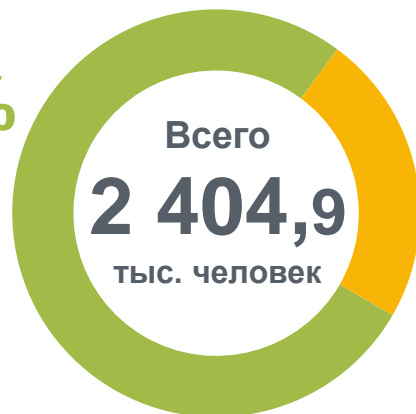

НАСЕЛЕНИЕ САРАТОВСКОЙ ОБЛАСТИ

на 1 января 2023 года

Численность постоянного населения

76,8%

1846,9

тыс. человек

23,2%

558,0