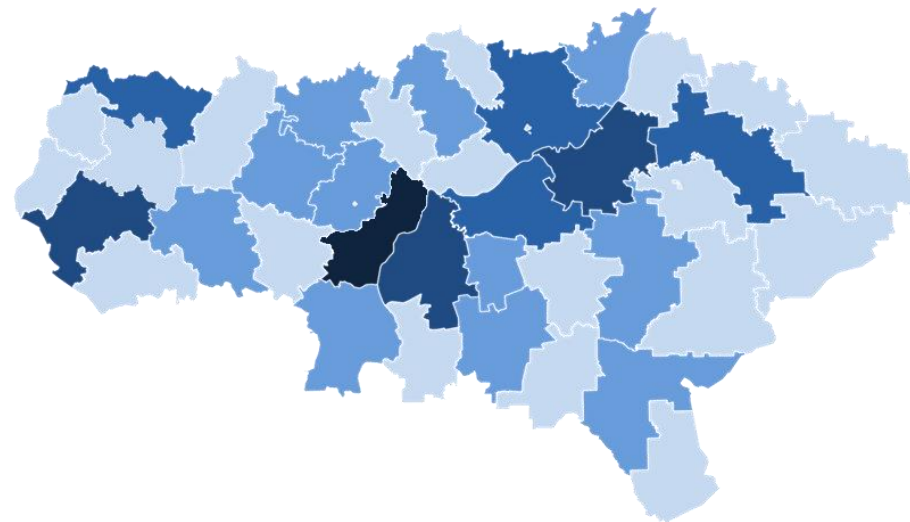

НАСЕЛЕНИЕ САРАТОВСКОЙ ОБЛАСТИ

на 1 января 2023 года

Численность постоянного населения

76,8%

1846,9

тыс. человек

23,2%

558,0

тыс. человек

городское население

сельское население

Муниципальные образования по численности жителей

Распределение жителей по городам

Мужчины и женщины*

*предварительные данные