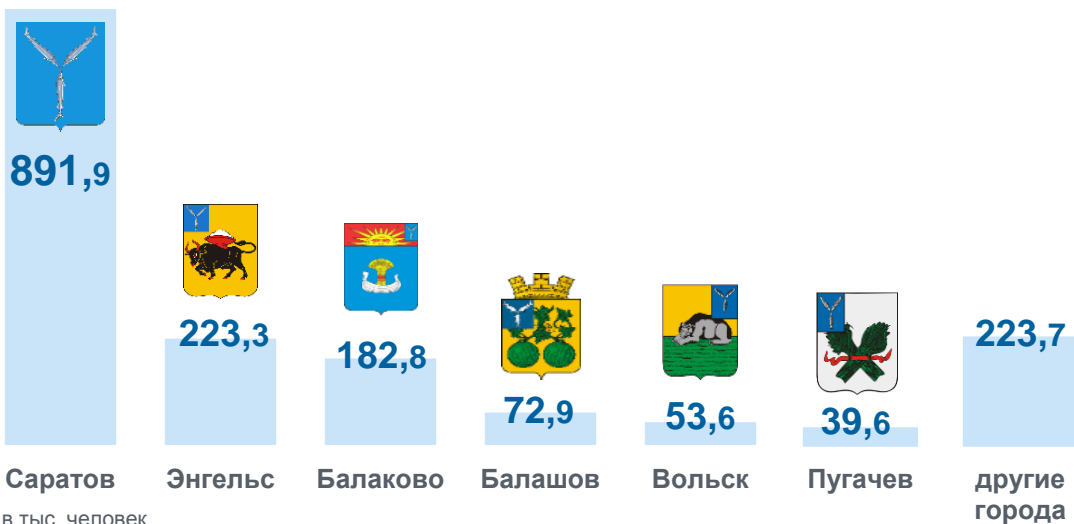

НАСЕЛЕНИЕ САРАТОВСКОЙ ОБЛАСТИ

на 1 января 2023 года

Численность постоянного населения

76,8%

1846,9

тыс. человек

23,2%

558,0

тыс. человек

городское население

сельское население

Муниципальные образования по численности жителей

Распределение жителей по городам

Мужчины и женщины*

*предварительные данные